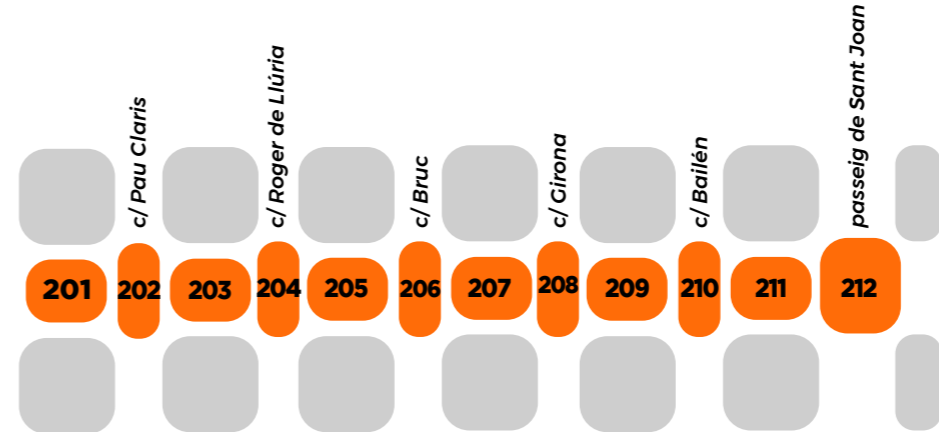

MAPA DE DISTRIBUCIÓ DE TRAMS

Barcelona, 11S2017

MUNTANYA

- 112. VALLÈS OCCIDENTAL **112**
- 111. VALLÈS OCCIDENTAL **111**
- 110. VALLÈS OCCIDENTAL **110** *Diagonal*
- 109. OSONA **109**
- 108. OSONA **108** *c/ Rosselló*
- 107. OSONA **107**
- 106. RIPOLLÈS-LLUÇANÈS **106** *c/ Provença*
- 105. BAGES **105**
- 104. BAGES **104** *c/ Mallorca*
- 103. MOIANÈS-SOLSONÈS **103**
- 102. ANOIA **102** *c/ València*
- 101. BERGUEDÀ **101**

LLOBREGAT

BESÒS

- 401. P. JUSSÀ - P. SOBIRÀ
ALTA RIBAGORÇA - VAL D'ARAN
- 402. ALT URGELL-CERDANYA
- 403. SEGRIÀ-NOGUERA
- 404. SEGRIÀ-LLITERA-BAIX CINCA
- 405. URGELL-SEGARRA
- 406. LES GARRIGUES-PLA D'URGELL
- 407. TARRAGONÈS
- 408. TARRAGONÈS-BAIX CAMP
- 409. BAIX CAMP-PRIORAT
- 410. ALT CAMP-CONCA DE BARBERÀ
- 411. TERRA ALTA-RIBERA D'EBRE
- 412. MONTSIÀ-BAIX EBRE

MAR

- 201. VALLÈS ORIENTAL
- 202. VALLÈS ORIENTAL
- 203. VALLÈS ORIENTAL
- 204. LA SELVA
- 205. LA SELVA
- 206. GIRONÈS
- 207. GIRONÈS
- 208. GARROTXA-PLA DE L'ESTANY
- 209. BAIX EMPORDÀ
- 210. BAIX EMPORDÀ
- 211. ALT EMPORDÀ
- 212. ALT EMPORDÀ-CATALUNYA NORD

LLOBREGAT

- 401-406 ESQUERRA EIXAMPLE
- 407-412 LES CORTS