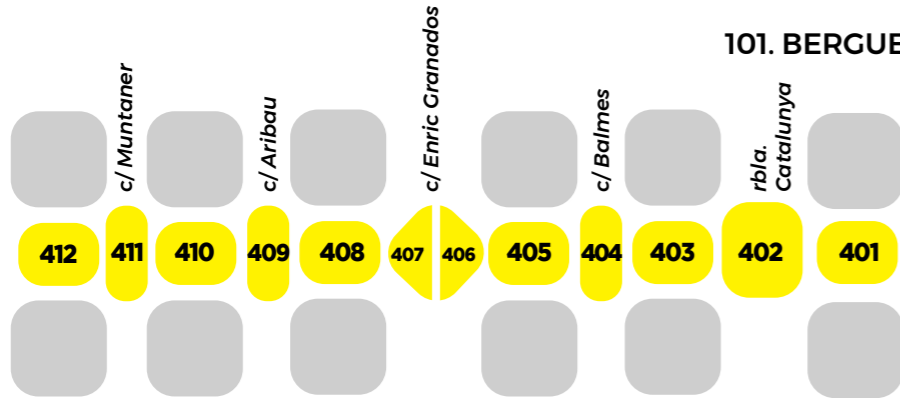

MAPA DE DISTRIBUCIÓ DE TRAMS

Barcelona, 11S2017

MUNTANYA

- 112. VALLÈS OCCIDENTAL **112**
- 111. VALLÈS OCCIDENTAL **111**
- 110. VALLÈS OCCIDENTAL **110** *Diagonal*
- 109. OSONA **109**
- 108. OSONA **108** *c/ Rosselló*
- 107. OSONA **107**
- 106. RIPOLLÈS-LLUÇANÈS **106** *c/ Provença*
- 105. BAGES **105**
- 104. BAGES **104** *c/ Mallorca*
- 103. MOIANÈS-SOLSONÈS **103**
- 102. ANOIA **102** *c/ València*
- 101. BERGUEDÀ **101**

LLOBREGAT

BESÒS

- 401. P. JUSSÀ - P. SOBIRÀ
ALTA RIBAGORÇA - VAL D'ARAN
- 402. ALT URGELL-CERDANYA
- 403. SEGRIÀ-NOGUERA
- 404. SEGRIÀ-LLITERA-BAIX CINCA
- 405. URGELL-SEGARRA
- 406. LES GARRIGUES-PLA D'URGELL
- 407. TARRAGONÈS
- 408. TARRAGONÈS-BAIX CAMP
- 409. BAIX CAMP-PRIORAT
- 410. ALT CAMP-CONCA DE BARBERÀ
- 411. TERRA ALTA-RIBERA D'EBRE
- 412. MONTSIÀ-BAIX EBRE

MAR

- 201. VALLÈS ORIENTAL
- 202. VALLÈS ORIENTAL
- 203. VALLÈS ORIENTAL
- 204. LA SELVA
- 205. LA SELVA
- 206. GIRONÈS
- 207. GIRONÈS
- 208. GARROTXA-PLA DE L'ESTANY
- 209. BAIX EMPORDÀ
- 210. BAIX EMPORDÀ
- 211. ALT EMPORDÀ
- 212. ALT EMPORDÀ-CATALUNYA NORD

LLOBREGAT

- 401-406 ESQUERRA EIXAMPLE
- 407-412 LES CORTS